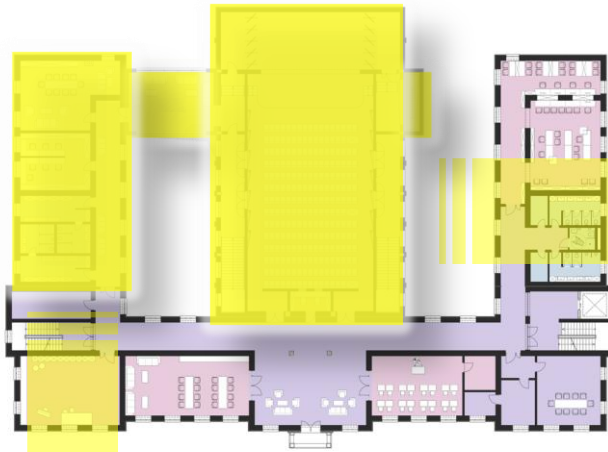

$S_{\text{constr}} = 1\ 806.0\ \text{mp}$

$S_{\text{desf}} = 3\ 612.0\ \text{mp}$

Propunere:

Iniintare Centru Educational Multifunctional, Sconstr de 1897.0 mp, (din care 91.00 mp extindere) / S desf = 3 950.0 mp, un regim de inaltime [P+E], si va include o serie de functiuni specifice: sala multifunctionala de teatru si spectacole, cu vestiare, depozitare, sala de machiaj si grupuri sanitare, sala de dansuri, sala de canto, ateliere pentru machetare si printare tridimensional, ateliere mestesugaresti, sali expozitionale, sali pentru diverse intalniri etc.

FUNCTIUNI PARTER

- SPATIU EXPOZITIONAL – FOAIER
- MUZEUL AVIATIEI
- ATELIERE MESTESUGARESTI
- SALA DE DANSURI SI REPETITIE
- ANEXE TEHNICE SI FUNCTIONALE

ATELIER MESTESUGARESC

SALA DE DANSURI SI REPETITIE

SPATIU EXPOZITIONAL MUZEUL AVIATIEI - FOAIER

FUNCTIUNI ETAJ

- SALA DE SPECTACOLE CU 235 LOC CU ANEXE SI SPATII PENTRU ARTISTI
- CLUBUL COPIILOR, SALA DE CANTO
- CLUBUL PENSIONARILOR
- ATELIER CNC SI MODELARE 3D
- SALA DE LECTURA
- ANEXE TEHNICE SI FUNCTIONALE

SALA DE SPECTACOLE

CLUBUL COPIIL SI PENSIONARILOR ATELIER MODELARE 3D, SALA DE CANTO

CENTRU MULTIFUNCTIONAL EDUCATIONAL (CORP E, AVIATIE)