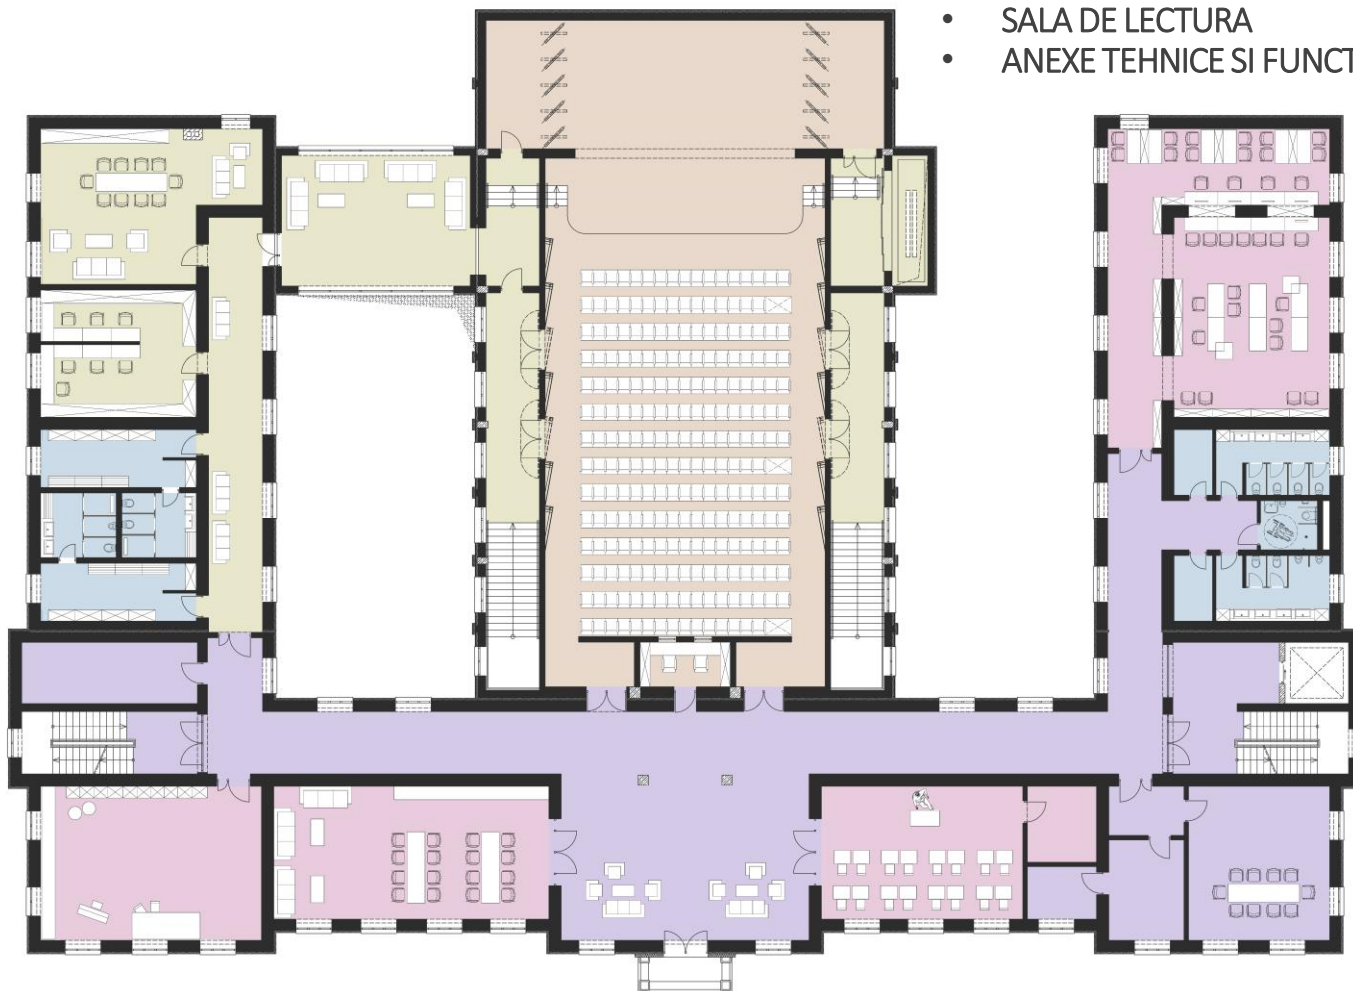

$S_{\text{constr}} = 1\ 806.0\ \text{mp}$

$S_{\text{desf}} = 3\ 612.0\ \text{mp}$

Propunere:

Iniintare Centru Educational Multifunctional, Sconstr de 1897.0 mp, (din care 91.00 mp extindere) / S desf = 3 950.0 mp, un regim de inaltime [P+E], si va include o serie de functiuni specifice: sala multifunctionala de teatru si spectacole, cu vestiare, depozitare, sala de machiaj si grupuri sanitare, sala de dansuri, sala de canto, ateliere pentru machetare si printare tridimensional, ateliere mestesugaresti, sali expozitionale, sali pentru diverse intalniri etc.

FUNCTIUNI PARTER

- SPATIU EXPOZITIONAL – FOAIER
- MUZEUL AVIATIEI
- ATELIERE MESTESUGARESTI
- SALA DE DANSURI SI REPETITIE
- ANEXE TEHNICE SI FUNCTIONALE

ATELIER MESTESUGARESC

SALA DE DANSURI SI REPETITIE

SPATIU EXPOZITIONAL MUZEUL AVIATIEI - FOAIER

FUNCTIUNI ETAJ

- SALA DE SPECTACOLE CU 235 LOC CU ANEXE SI SPATII PENTRU ARTISTI
- CLUBUL COPIILOR, SALA DE CANTO
- CLUBUL PENSIONARILOR
- ATELIER CNC SI MODELARE 3D
- SALA DE LECTURA
- ANEXE TEHNICE SI FUNCTIONALE