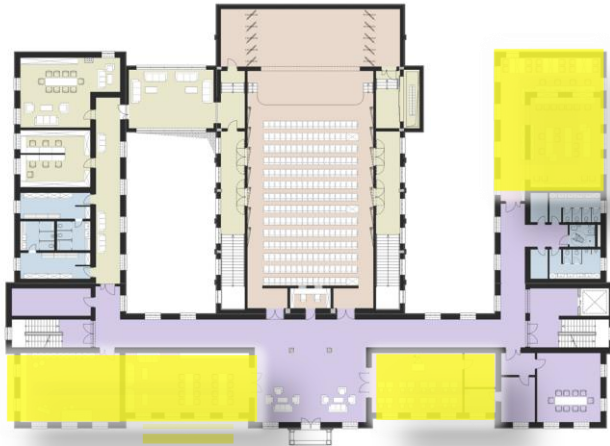

$S_{\text{constr}} = 1\ 806.0\ \text{mp}$

$S_{\text{desf}} = 3\ 612.0\ \text{mp}$

Propunere:

Iniintare Centru Educational Multifunctional, Sconstr de 1897.0 mp, (din care 91.00 mp extindere) / S desf = 3 950.0 mp, un regim de inaltime [P+E], si va include o serie de functiuni specifice: sala multifunctionala de teatru si spectacole, cu vestiare, depozitare, sala de machiaj si grupuri sanitare, sala de dansuri, sala de canto, ateliere pentru machetare si printare tridimensional, ateliere mestesugaresti, sali expozitionale, sali pentru diverse intalniri etc.

FUNCTIUNI PARTER

- SPATIU EXPOZITIONAL – FOAIER
- MUZEUL AVIATIEI
- ATELIERE MESTESUGARESTI
- SALA DE DANSURI SI REPETITIE
- ANEXE TEHNICE SI FUNCTIONALE

ATELIER MESTESUGARESC

SALA DE DANSURI SI REPETITIE

SPATIU EXPOZITIONAL MUZEUL AVIATIEI - FOAIER

FUNCTIUNI ETAJ

- SALA DE SPECTACOLE CU 235 LOC CU ANEXE SI SPATII PENTRU ARTISTI
- CLUBUL COPIILOR, SALA DE CANTO
- CLUBUL PENSIONARILOR
- ATELIER CNC SI MODELARE 3D
- SALA DE LECTURA
- ANEXE TEHNICE SI FUNCTIONALE

SALA DE SPECTACOLE

CLUBUL COPIIL SI PENSIONARILOR ATELIER MODELARE 3D, SALA DE CANTO

CENTRU MULTIFUNCTIONAL EDUCATIONAL (CORP E, AVIATIE)